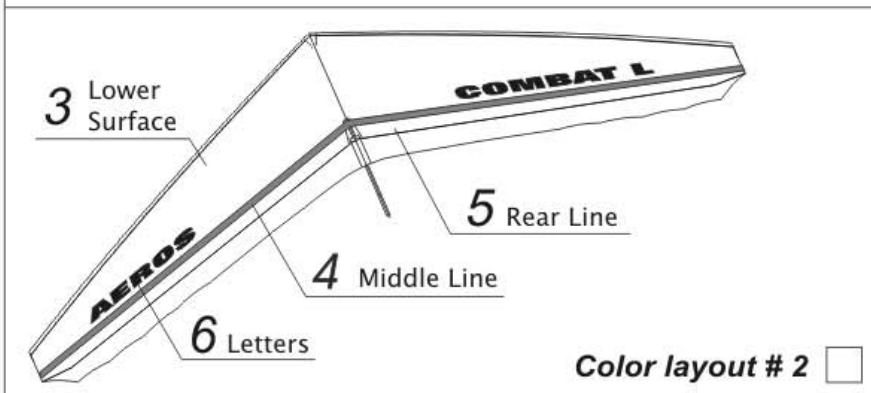

COMBAT L

AEROS

Color layout # 1

Color layout # 2

Wing size
 13 14 15

Wing colors
 3 _____
 4 _____
 5 _____
 6 _____

	Standard	Options
Uprights	Wills Wing <input type="checkbox"/>	Bautek <input type="checkbox"/>
Speed bar	Carbon <input type="checkbox"/>	Alu profile <input type="checkbox"/> round <input type="checkbox"/>
Front and Rear Wires	d=2.0 <input type="checkbox"/>	d=2.5 with plastic cover <input type="checkbox"/>
Battens	Alu <input type="checkbox"/>	Carbon d=8.0 <input type="checkbox"/> d=10.0 <input type="checkbox"/>
Additional options	LE carbon inserts <input type="checkbox"/> XC light bag <input type="checkbox"/>	