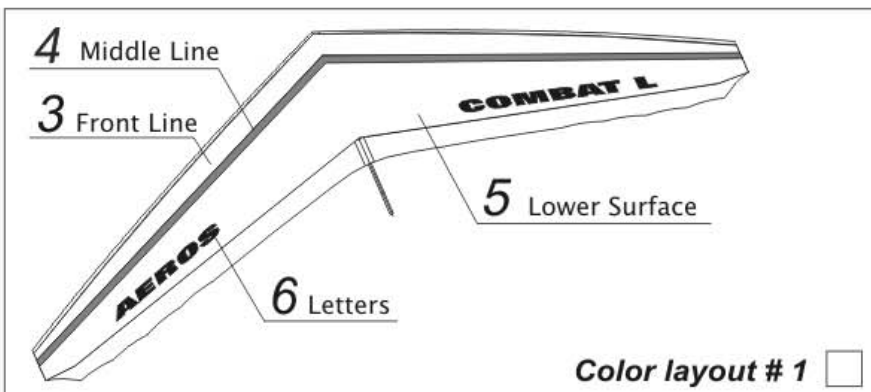

COMBAT L

AEROS

Color layout # 1

Color layout # 2

Wing size
 13 14 15

Wing colors
 3 _____
 4 _____
 5 _____
 6 _____

	Standard	Options
Uprights	Wills Wing <input type="checkbox"/>	Bautek <input type="checkbox"/>
Speed bar	Carbon <input type="checkbox"/>	Alu profile <input type="checkbox"/> round <input type="checkbox"/>
Front and Rear Wires	d=2.0 <input type="checkbox"/>	d=2.5 with plastic cover <input type="checkbox"/>
Battens	Alu <input type="checkbox"/>	Carbon d=8.0 <input type="checkbox"/> d=10.0 <input type="checkbox"/>
Additional options	LE carbon inserts <input type="checkbox"/> XC light bag <input type="checkbox"/>	