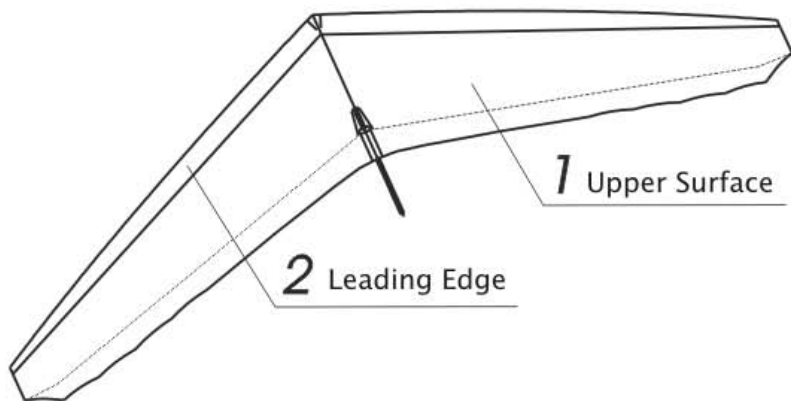

COMBAT L

AEROS

Color layout # 1

Color layout # 2

Wing size
 13 14 15

Wing colors
 3 _____
 4 _____
 5 _____
 6 _____

	Standard	Options
Uprights	Wills Wing <input type="checkbox"/>	Bautek <input type="checkbox"/>
Speed bar	Carbon <input type="checkbox"/>	Alu profile <input type="checkbox"/> round <input type="checkbox"/>
Front and Rear Wires	d=2.0 <input type="checkbox"/>	d=2.5 with plastic cover <input type="checkbox"/>
Battens	Alu <input type="checkbox"/>	Carbon d=8.0 <input type="checkbox"/> d=10.0 <input type="checkbox"/>
Additional options	LE carbon inserts <input type="checkbox"/> XC light bag <input type="checkbox"/>	